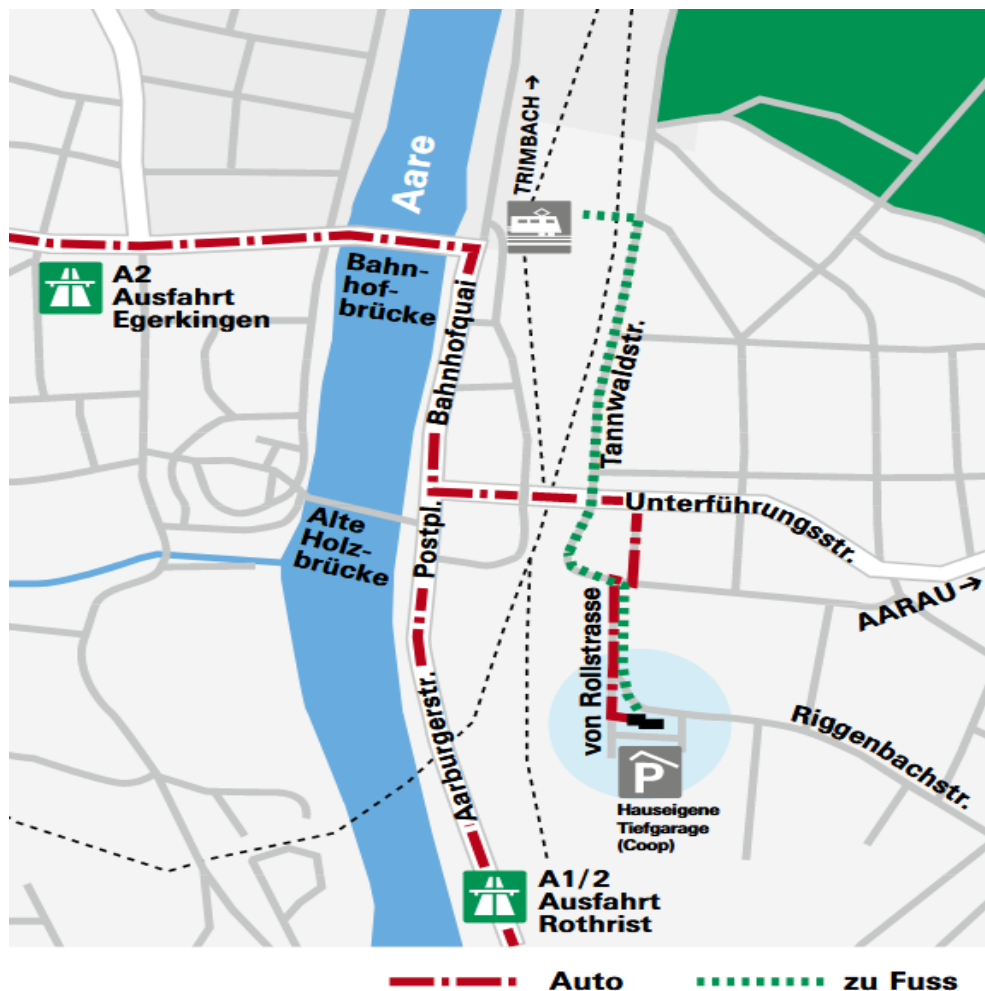

Kursort

Seminarzentrum Schweiz GmbH
Riggenbachstrasse 8, Sälihof
4600 Olten

Situationsplan

Eingang Sälihof A, links beim Coop Supermarkt

Die Kursräume finden Sie im 2. Stock, beim Liftausgang rechts nach hinten gehen.

Anreise mit der Bahn

Vom Bahnhof Olten aus erreichen Sie das Kurs- und Seminarzentrum Sälihof in ca. 8-10 Gehminuten. Ausgang beim Gleis 12 (Bifang/Berufsschule) benützen.

Anreise mit dem Auto

Wegweiser Olten folgen, beim Postplatz Richtung Aarau.

Hauseigene Tiefgarage (Coop).

Ausfahrtstickets für die Tiefgarage erhalten Sie für CHF 20.- beim Empfang des Kurszentrums Sälihof. Bis zur 5. Parkstunde ist die Bezahlung an der Parkhauskasse günstiger.

Bei geschlossenem Treppenhaus ist die Tiefgarage via Autozufahrt erreichbar. Zur Toröffnung die unten auf dem Parkticket aufgedruckte Ticketnummer in den an der rechten Aussenwand der Einfahrt angebrachten Codekasten eingeben.