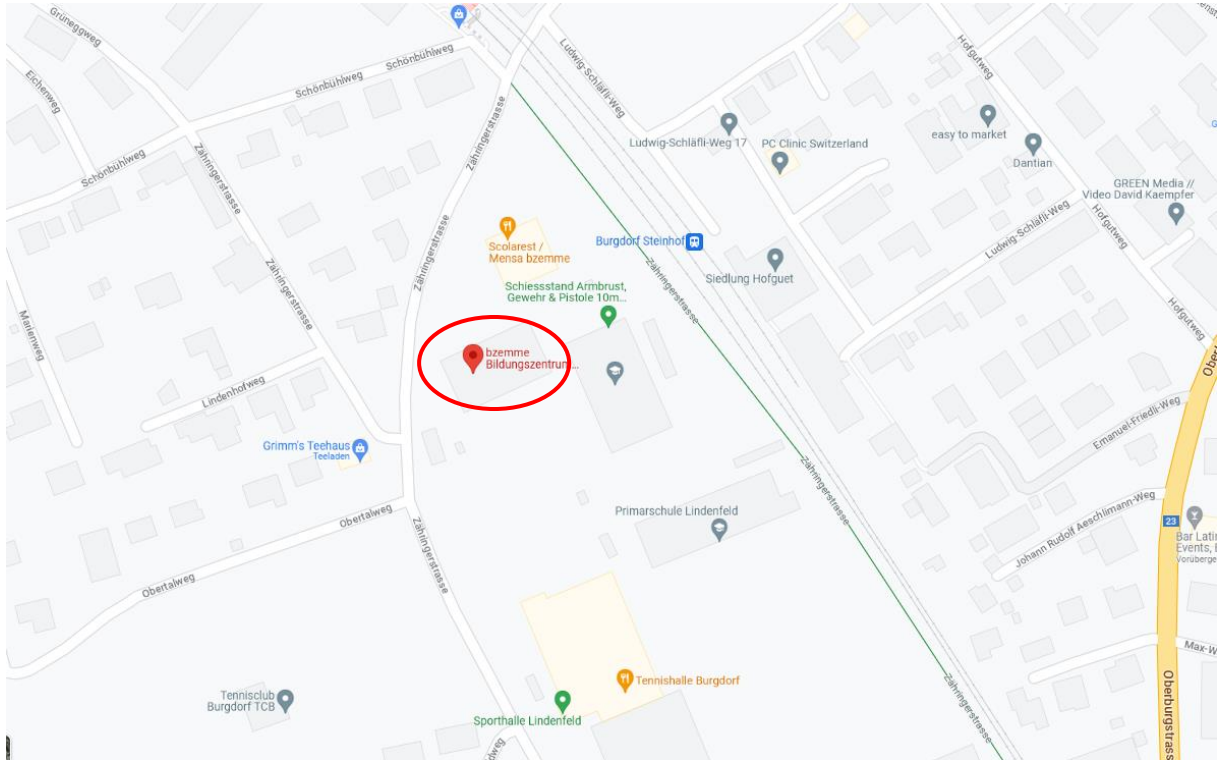

Kursort: Bildungszentrum Emme
Zähringerstrasse 13-15, 3400 Burgdorf

Situationsplan:

Anreise mit der Bahn:

Die Berufsschule liegt 200 m vom Bahnhof Burgdorf Steinhof entfernt.

Anreise mit dem Auto:

Die Parkplätze bei der Schule sind gebührenpflichtig.